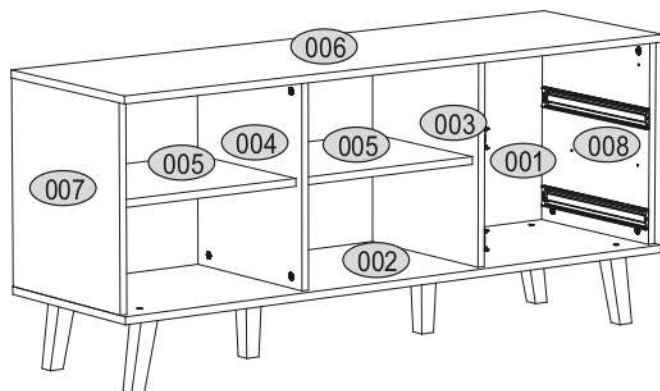

# NEPU 2S 134

KÓD	ROZMĚR				BALÍČEK
001	424	1307	16	1	1/2
002	1341	400	16	1	2/2
003	424	363	16	1	1/2
004	424	363	16	1	1/2
005	425	343	16	2	1/2
006	1341	400	16	1	2/2
007	424	380	16	1	2/2
008	424	380	16	1	2/2
009	454	206	16	2	1/2
010	368	120	16	2	1/2
011	350	120	16	2	2/2
012	350	120	16	2	1/2
013	352	386	3	2	2/2
PŘÍSLUŠENSTVÍ				2	1/2