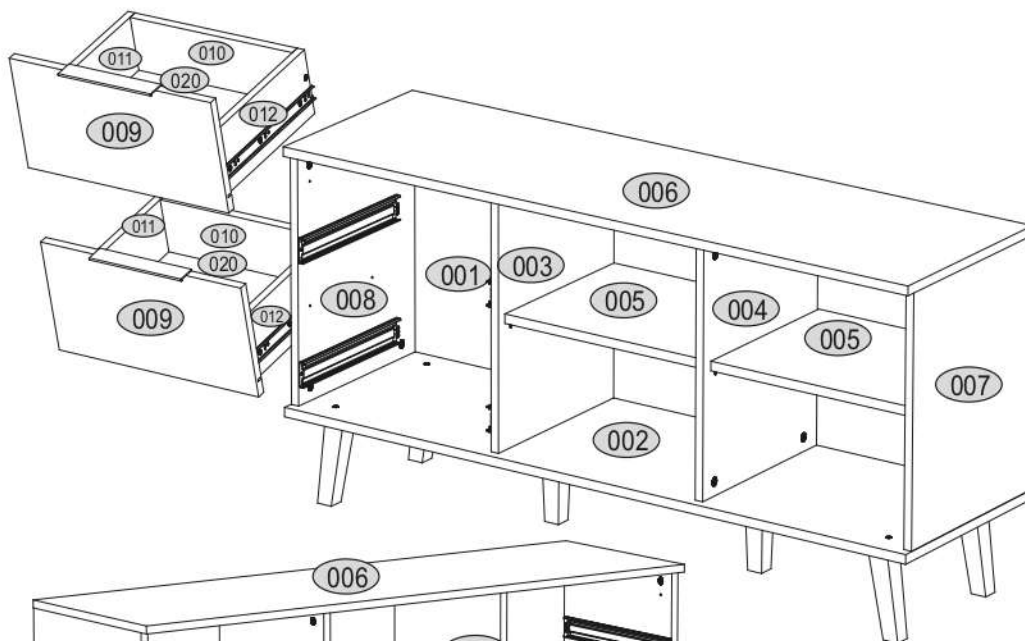

# NEPU 2S 134

KÓD	ROZMĚR				BALÍČEK
001	424	1307	16	1	1/2
002	1341	400	16	1	2/2
003	424	363	16	1	1/2
004	424	363	16	1	1/2
005	425	343	16	2	1/2
006	1341	400	16	1	2/2
007	424	380	16	1	2/2
008	424	380	16	1	2/2
009	454	206	16	2	1/2
010	368	120	16	2	1/2
011	350	120	16	2	2/2
012	350	120	16	2	1/2
013	352	386	3	2	2/2
PŘÍSLUŠENSTVÍ				2	1/2