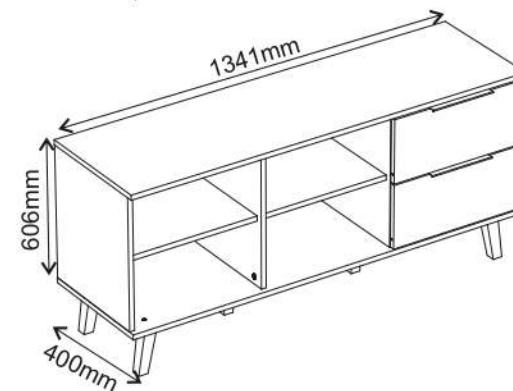

# NEPU 2S 134

KÓD	ROZMĚR				BALÍČEK
001	424	1307	16	1	1/2
002	1341	400	16	1	2/2
003	424	363	16	1	1/2
004	424	363	16	1	1/2
005	425	343	16	2	1/2
006	1341	400	16	1	2/2
007	424	380	16	1	2/2
008	424	380	16	1	2/2
009	454	206	16	2	1/2
010	368	120	16	2	1/2
011	350	120	16	2	2/2
012	350	120	16	2	1/2
013	352	386	3	2	2/2
PŘÍSLUŠENSTVÍ				2	1/2

<p>x2 lb-350</p> 	<p>x2 c43</p> 	<p>x20 r1</p> 	<p>x10 e1 Ø7x50mm</p> 
<p>x10 s1</p> 	<p>x42 f1 Ø8x30mm</p> 	<p>x4 p38</p> 	<p>x1 z1</p> 
<p>x20 r16</p> 	<p>x24 p25</p> 	<p>x20 s2</p> 	<p>x8 d18</p> 
<p>x2 k87</p> 	<p>x4 k88</p> 		