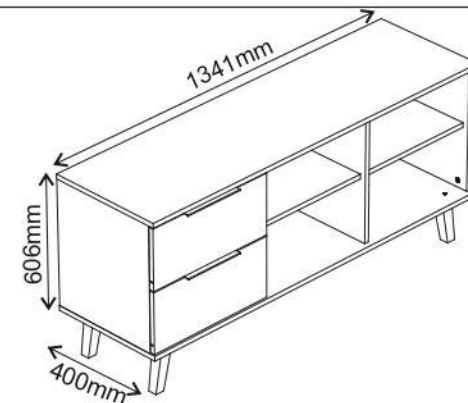

# NEPU 2S 134

KÓD	ROZMĚR				BALÍČEK
001	424	1307	16	1	1/2
002	1341	400	16	1	2/2
003	424	363	16	1	1/2
004	424	363	16	1	1/2
005	425	343	16	2	1/2
006	1341	400	16	1	2/2
007	424	380	16	1	2/2
008	424	380	16	1	2/2
009	454	206	16	2	1/2
010	368	120	16	2	1/2
011	350	120	16	2	2/2
012	350	120	16	2	1/2
013	352	386	3	2	2/2
PŘÍSLUŠENSTVÍ				2	1/2